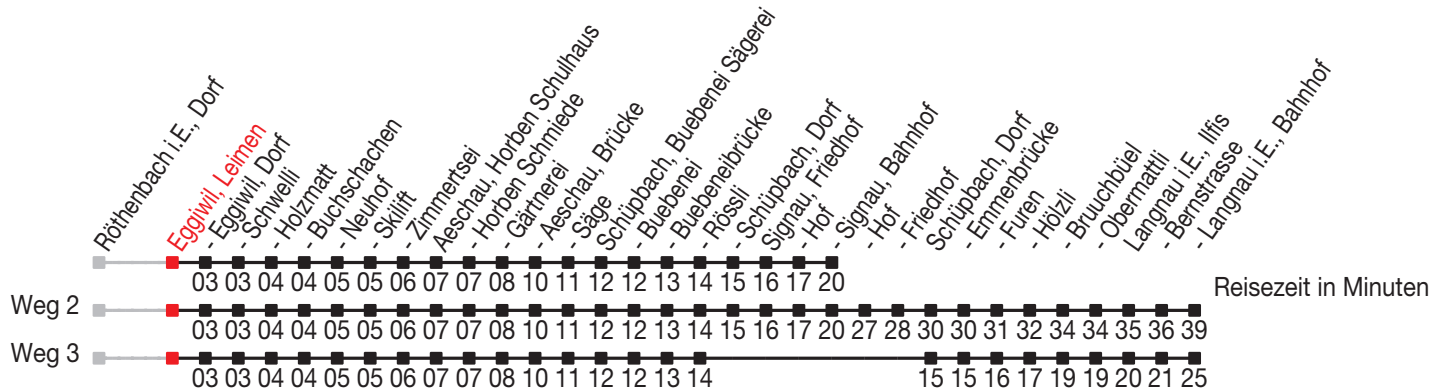

Abfahrtszeiten ab: Eggiwil, Leimen

Gültig von 11.12.2011 bis 08.12.2012

271

Richtung: Signau, Bahnhof

Sonntagsfahrplan: 1. und 2. Januar, Karfreitag, Ostermontag, Auffahrt, Pfingstmontag, 1. August, 25. und 26. Dezember

Montag - Freitag	
5	50
6	20 50
7	17 50
8	50 ^A
9	50
10	50
11	50
12	20 50
13	20 50
14	50 ^A
15	50
16	50
17	20 50
18	20 50
19	20 50 ^A
20	50
21	
22	20 ^B

Samstag	
5	
6	50
7	50
8	50
9	50
10	50
11	50
12	50
13	50
14	50
15	50
16	50
17	50
18	
19	50
20	50
21	
22	20 ^B