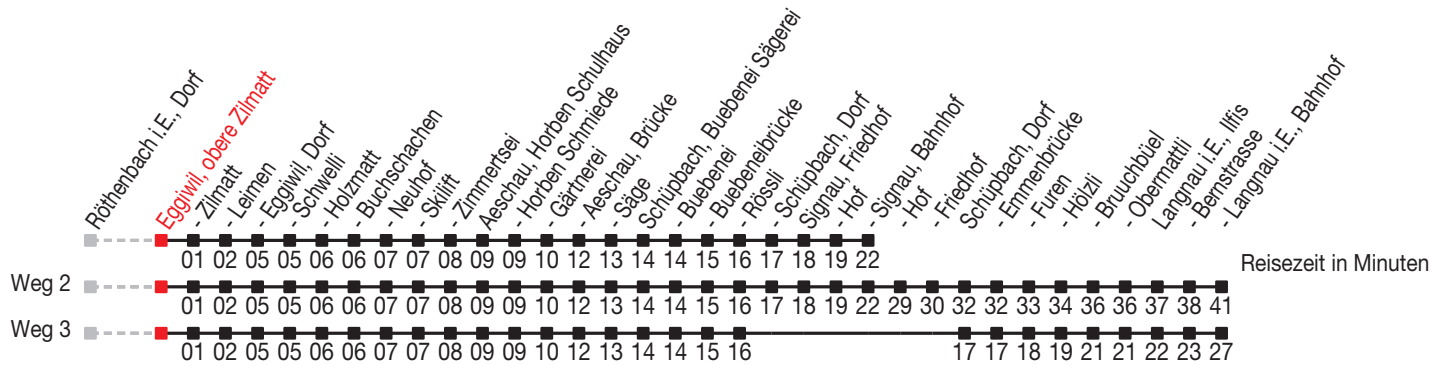

Abfahrtszeiten ab: Eggiwil, obere Zilmatt

Gültig von 11.12.2011 bis 08.12.2012

271

Richtung: Signau, Bahnhof

Sonntagsfahrplan: 1. und 2. Januar, Karfreitag, Ostermontag, Auffahrt, Pfingstmontag, 1. August, 25. und 26. Dezember

Montag - Freitag	
5	48
6	18 48
7	15 48
8	48 ^A
9	48
10	48
11	48
12	18 48
13	18 48
14	48 ^A
15	48
16	48
17	18 48
18	18 48
19	18 48 ^A
20	48
21	
22	18 ^B

Samstag	
5	
6	48
7	48
8	48
9	48
10	48
11	48
12	48
13	48
14	48
15	48
16	48
17	48
18	
19	48
20	48
21	
22	18 ^B