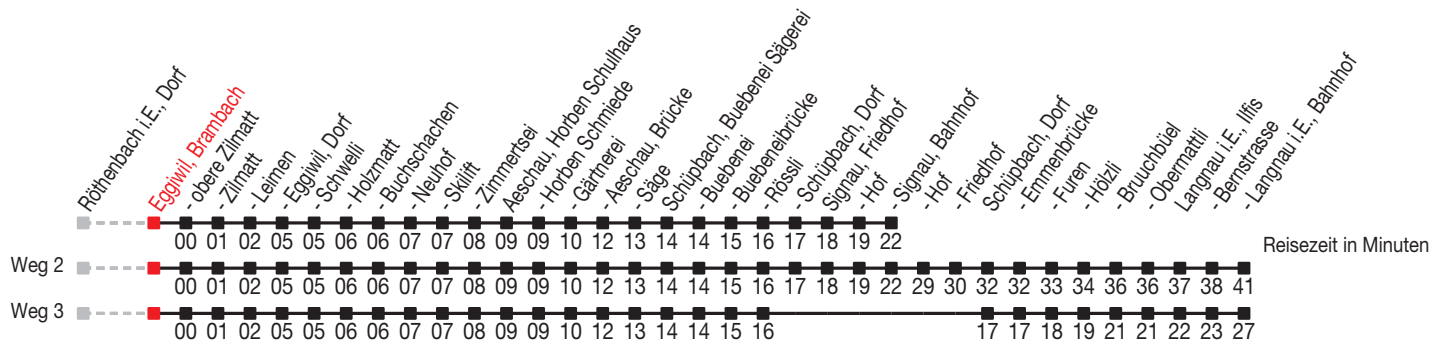

Abfahrtszeiten ab: Eggiwil, Brambach

Gültig von 11.12.2011 bis 08.12.2012

271

Richtung: Signau, Bahnhof

Sonntagsfahrplan: 1. und 2. Januar, Karfreitag, Ostermontag, Auffahrt, Pfingstmontag, 1. August, 25. und 26. Dezember

Montag - Freitag	
5	48
6	18 48
7	15 48
8	48 ^A
9	48
10	48
11	48
12	18 48
13	18 48
14	48 ^A
15	48
16	48
17	18 48
18	18 48
19	18 48 ^A
20	48
21	
22	18 ^B

Samstag	
5	
6	48
7	48
8	48
9	48
10	48
11	48
12	48
13	48
14	48
15	48
16	48
17	48
18	
19	48
20	48
21	
22	18 ^B