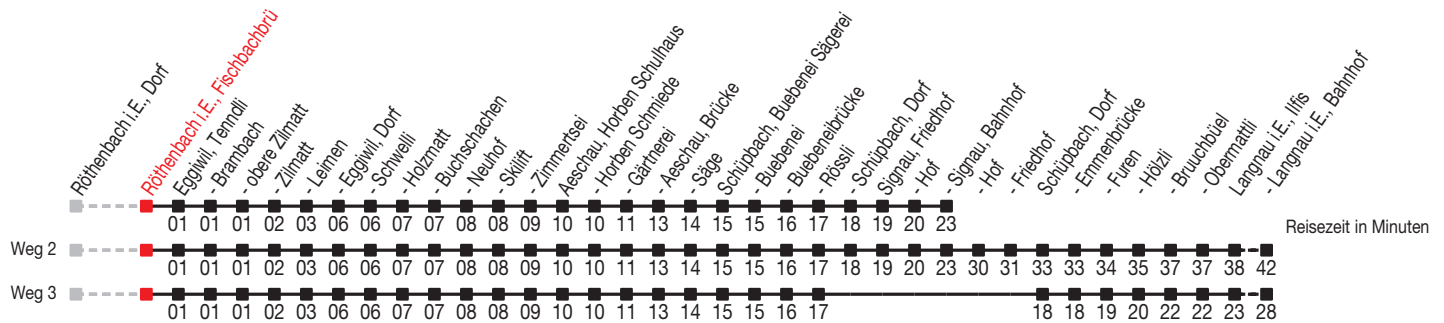

# Abfahrtszeiten ab: Röthenbach i.E., Fischbachbrücke

Gültig von 11.12.2011 bis 08.12.2012

### Richtung: Signau, Bahnhof

Sonntagsfahrplan: 1. und 2. Januar, Karfreitag, Ostermontag, Auffahrt, Pfingstmontag, 1. August, 25. und 26. Dezember

Montag - Freitag		Samstag		Sonntag	
5	47	5		5	
6	17 47	6	47	6	47
7	14 47	7	47	7	
8	47 <sup>A</sup>	8	47	8	47
9	47	9	47	9	
10	47	10	47	10	47
11	47	11	47	11	
12	17 47	12	47	12	47
13	17 47	13	47	13	
14	47 <sup>A</sup>	14	47	14	47
15	47	15	47	15	
16	47	16	47	16	47
17	17 47	17	47	17	47
18	17 47	18		18	47
19	17 47 <sup>A</sup>	19	47	19	47
20	47	20	47	20	47
21		21		21	
22	17 <sup>B</sup>	22	17 <sup>B</sup>	22	17 <sup>B</sup>