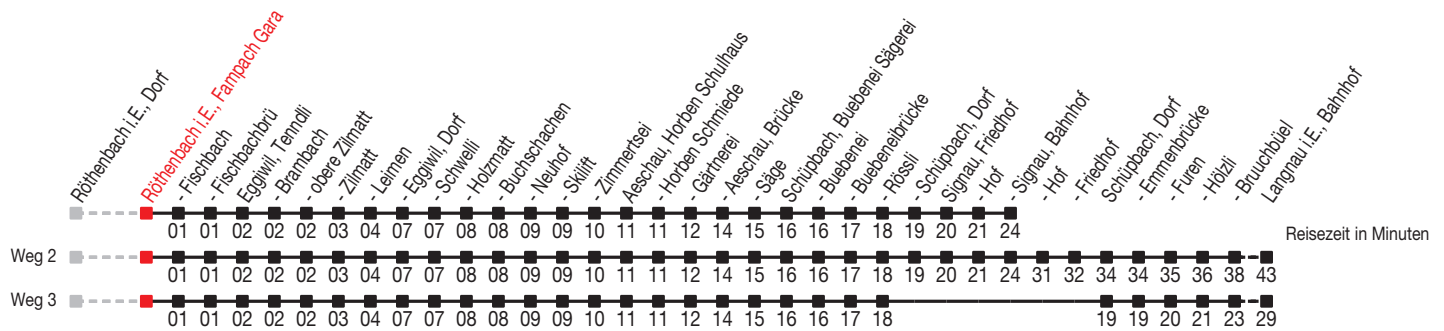

Abfahrtszeiten ab: Röthenbach i.E., Fampach Garage

Gültig von 11.12.2011 bis 08.12.2012

271

Richtung: Signau, Bahnhof

Sonntagsfahrplan: 1. und 2. Januar, Karfreitag, Ostermontag, Auffahrt, Pfingstmontag, 1. August, 25. und 26. Dezember

Montag - Freitag	
5	46
6	16 46
7	13 46
8	46 ^A
9	46
10	46
11	46
12	16 46
13	16 46
14	46 ^A
15	46
16	46
17	16 46
18	16 46
19	16 46 ^A
20	46
21	
22	16 ^B

Samstag	
5	
6	46
7	46
8	46
9	46
10	46
11	46
12	46
13	46
14	46
15	46
16	46
17	46
18	
19	46
20	46
21	
22	16 ^B