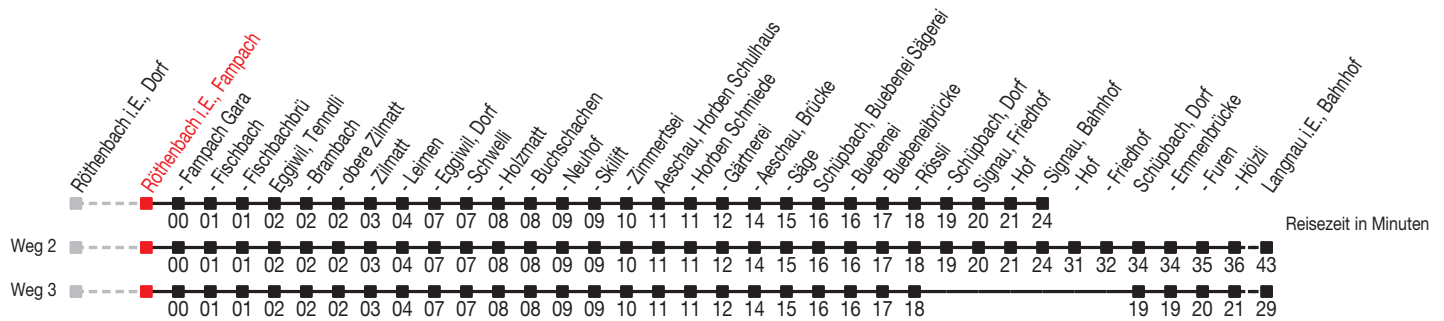

Abfahrtszeiten ab: Röthenbach i.E., Fampach

Gültig von 11.12.2011 bis 08.12.2012

271

Richtung: Signau, Bahnhof

Sonntagsfahrplan: 1. und 2. Januar, Karfreitag, Ostermontag, Auffahrt, Pfingstmontag, 1. August, 25. und 26. Dezember

Montag - Freitag	
5	46
6	16 46
7	13 46
8	46 ^A
9	46
10	46
11	46
12	16 46
13	16 46
14	46 ^A
15	46
16	46
17	16 46
18	16 46
19	16 46 ^A
20	46
21	
22	16 ^B

Samstag	
5	
6	46
7	46
8	46
9	46
10	46
11	46
12	46
13	46
14	46
15	46
16	46
17	46
18	
19	46
20	46
21	
22	16 ^B