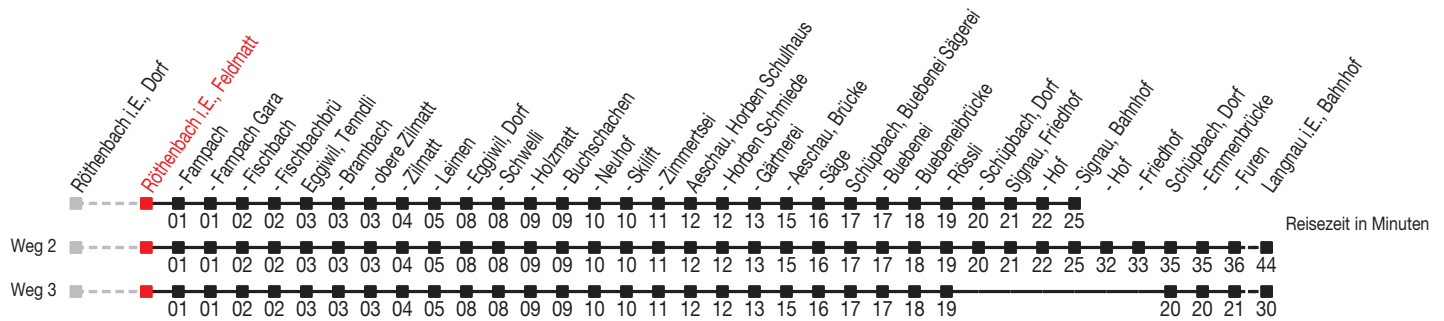

Abfahrtszeiten ab: Röthenbach i.E., Feldmatt

Gültig von 11.12.2011 bis 08.12.2012

271

Richtung: Signau, Bahnhof

Sonntagsfahrplan: 1. und 2. Januar, Karfreitag, Ostermontag, Auffahrt, Pfingstmontag, 1. August, 25. und 26. Dezember

Montag - Freitag	
5	45
6	15 45
7	12 45
8	45 ^A
9	45
10	45
11	45
12	15 45
13	15 45
14	45 ^A
15	45
16	45
17	15 45
18	15 45
19	15 45 ^A
20	45
21	
22	15 ^B

Samstag	
5	
6	45
7	45
8	45
9	45
10	45
11	45
12	45
13	45
14	45
15	45
16	45
17	45
18	
19	45
20	45
21	
22	15 ^B