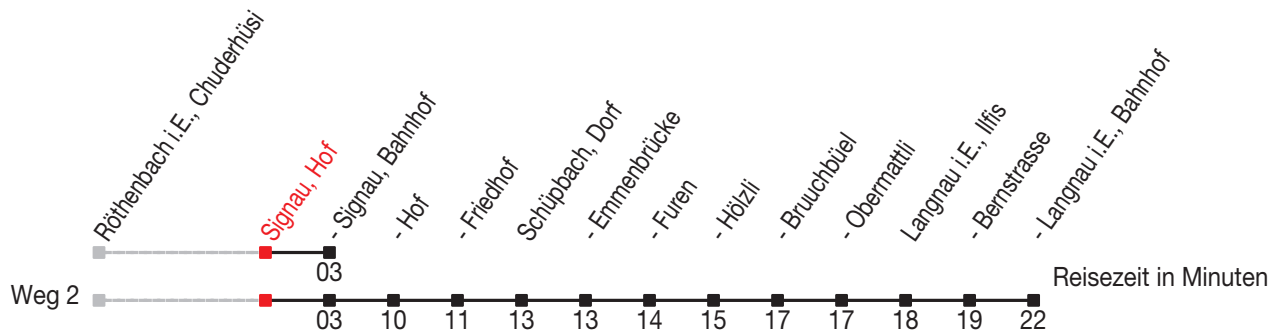

Abfahrtszeiten ab: Signau, Hof

Gültig von 11.12.2011 bis 08.12.2012

271

Richtung: Signau, Bahnhof

Sonntagsfahrplan: 1. und 2. Januar, Karfreitag, Ostermontag, Auffahrt, Pfingstmontag, 1. August, 25. und 26. Dezember