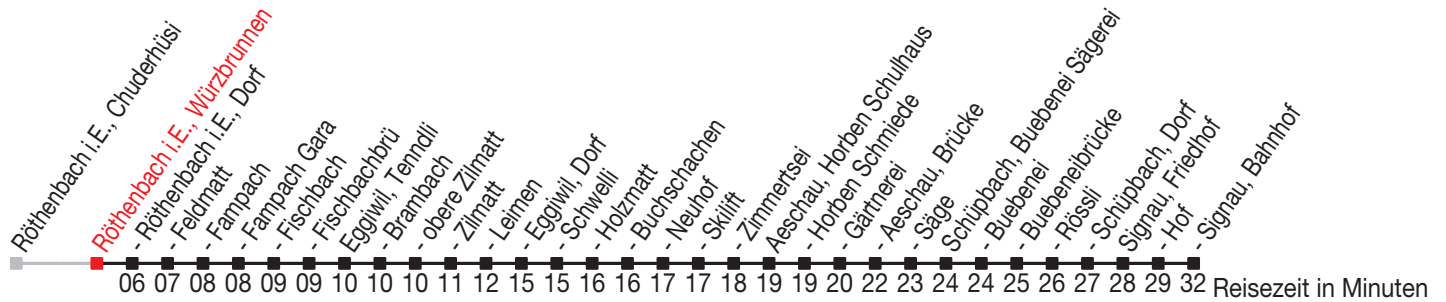

# Abfahrtszeiten ab: Röthenbach i.E., Würzbrunnen

Gültig von 11.12.2011 bis 08.12.2012

### Richtung: Signau, Bahnhof

Sonntagsfahrplan: 1. und 2. Januar, Karfreitag, Ostermontag, Auffahrt, Pfingstmontag, 1. August, 25. und 26. Dezember

Montag - Freitag		Samstag		Sonntag	
				5	
				6	
				7	
				8	
				9	
				10	38 <sup>A</sup>
				11	
				12	
				13	
				14	38 <sup>A</sup>
				15	
				16	
				17	
				18	
				19	
				20	
				21	
				22	