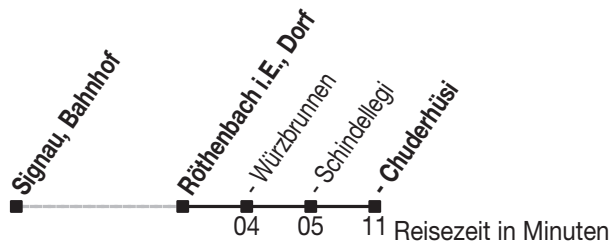

Abfahrtszeiten ab: Röthenbach i.E., Dorf

Gültig von 11.12.2011 bis 08.12.2012

271

Richtung: Röthenbach i.E., Chuderhüsi

Sonntagsfahrplan: 1. und 2. Januar, Karfreitag, Ostermontag, Auffahrt, Pfingstmontag, 1. August, 25. und 26. Dezember

Montag - Freitag		Samstag		Sonntag	
				5	
				6	
				7	
				8	
				9	
				10	11 ^A
				11	
				12	
				13	
				14	11 ^A
				15	
				16	
				17	
				18	
				19	
				20	
				21	
				22	

Veloselbstverlad eingeschränkt