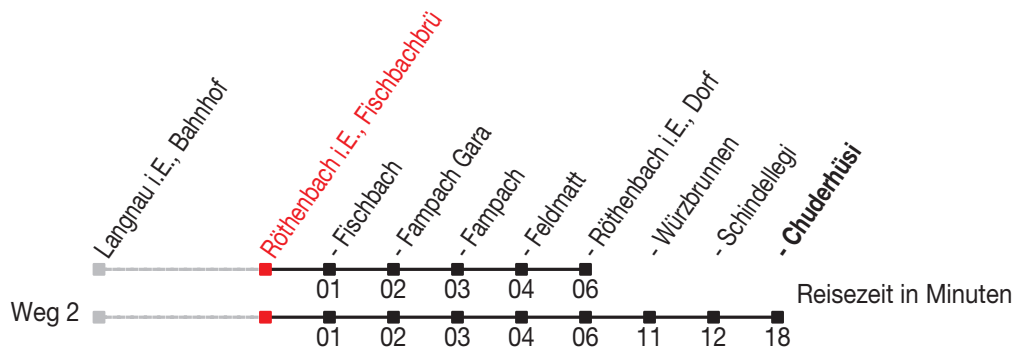

Abfahrtszeiten ab: Röthenbach i.E., Fischbachbrücke

Gültig von 11.12.2011 bis 08.12.2012

271

Richtung: Röthenbach i.E., Dorf

Sonntagsfahrplan: 1. und 2. Januar, Karfreitag, Ostermontag, Auffahrt, Pfingstmontag, 1. August, 25. und 26. Dezember

Montag - Freitag		Samstag		Sonntag	
5	34	5		5	
6	04 34	6	34	6	34
7	04 34	7	34	7	
8	34	8	34	8	04
9	34	9	34	9	
10	34	10	34	10	04 ^B 04 ^C _A
11	34	11	34	11	
12	04 34	12	34	12	04
13	04 34	13	34	13	
14	34	14	34	14	04 ^B 04 ^C _A
15	34	15	34	15	
16	34	16	34	16	04
17	04 34	17	34	17	34
18	04 34	18		18	34
19	04 34	19	04	19	34
20	34	20	34	20	34
21		21		21	
22	04	22	04	22	04