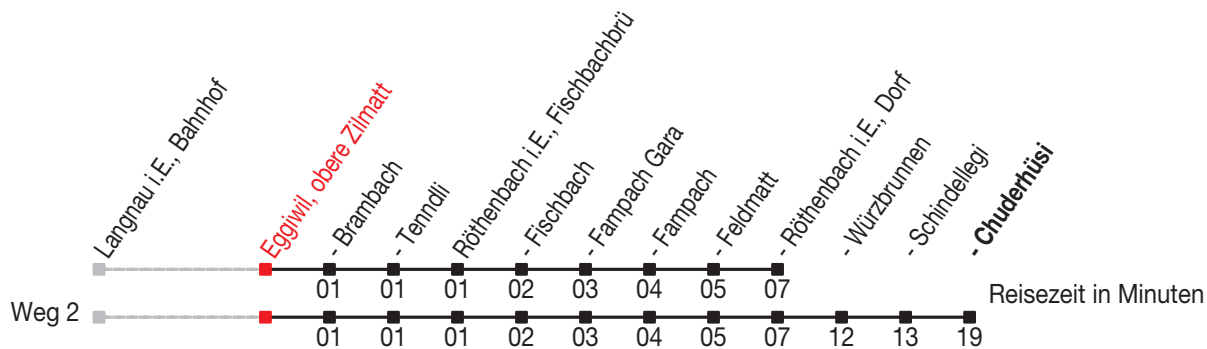

Abfahrtszeiten ab: Eggiwil, obere Zilmatt

Gültig von 11.12.2011 bis 08.12.2012

271

Richtung: Röthenbach i.E., Dorf

Sonntagsfahrplan: 1. und 2. Januar, Karfreitag, Ostermontag, Auffahrt, Pfingstmontag, 1. August, 25. und 26. Dezember

Montag - Freitag		Samstag		Sonntag	
5	33	5		5	
6	03 33	6	33	6	33
7	03 33	7	33	7	
8	33	8	33	8	03
9	33	9	33	9	
10	33	10	33	10	03 ^B 03 ^C _A
11	33	11	33	11	
12	03 33	12	33	12	03
13	03 33	13	33	13	
14	33	14	33	14	03 ^B 03 ^C _A
15	33	15	33	15	
16	33	16	33	16	03
17	03 33	17	33	17	33
18	03 33	18		18	33
19	03 33	19	03	19	33
20	33	20	33	20	33
21		21		21	
22	03	22	03	22	03