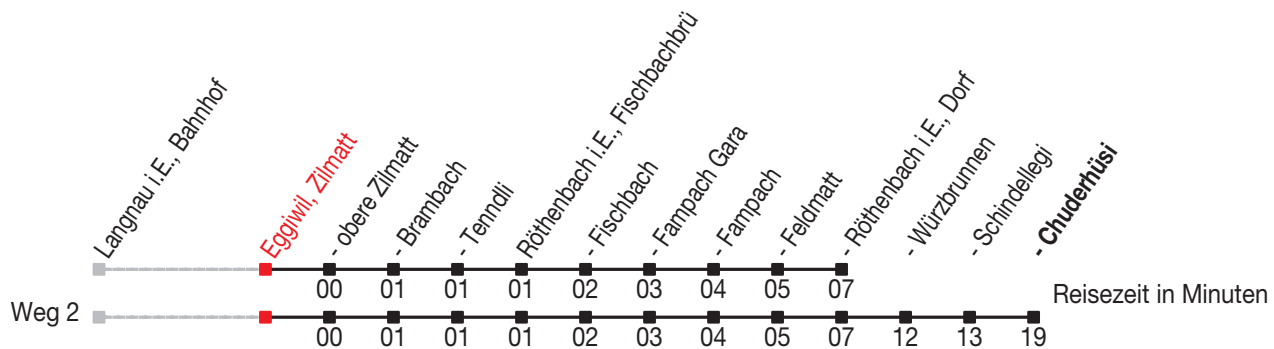

# Abfahrtszeiten ab: Eggiwil, Zilmatt

Gültig von 11.12.2011 bis 08.12.2012

### Richtung: Röthenbach i.E., Dorf

Sonntagsfahrplan: 1. und 2. Januar, Karfreitag, Ostermontag, Auffahrt, Pfingstmontag, 1. August, 25. und 26. Dezember

Montag - Freitag		Samstag		Sonntag	
5	33	5		5	
6	03 33	6	33	6	33
7	03 33	7	33	7	
8	33	8	33	8	03
9	33	9	33	9	
10	33	10	33	10	03 <sup>B</sup> 03 <sup>C</sup> <sub>A</sub>
11	33	11	33	11	
12	03 33	12	33	12	03
13	03 33	13	33	13	
14	33	14	33	14	03 <sup>B</sup> 03 <sup>C</sup> <sub>A</sub>
15	33	15	33	15	
16	33	16	33	16	03
17	03 33	17	33	17	33
18	03 33	18		18	33
19	03 33	19	03	19	33
20	33	20	33	20	33
21		21		21	
22	03	22	03	22	03