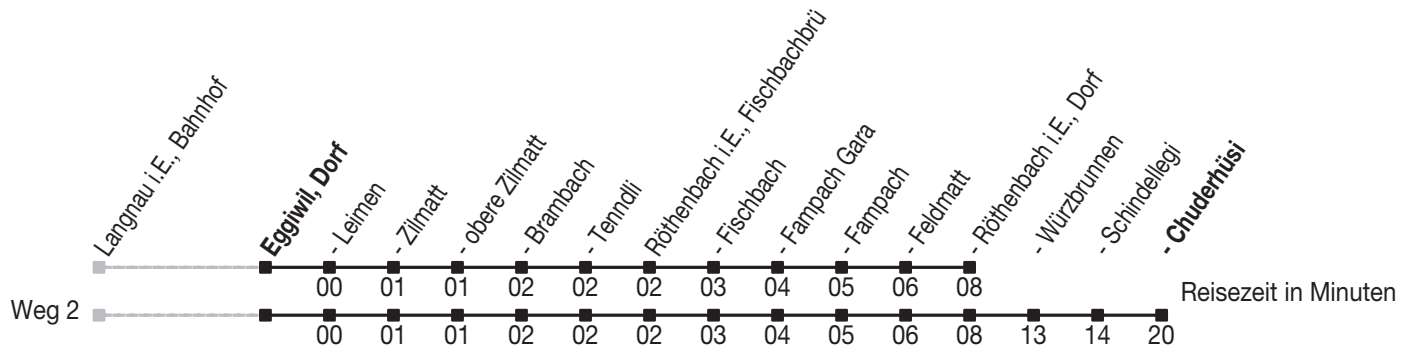

Abfahrtszeiten ab: Eggiwil, Dorf

Gültig von 11.12.2011 bis 08.12.2012

271

Richtung: Röthenbach i.E., Dorf

Sonntagsfahrplan: 1. und 2. Januar, Karfreitag, Ostermontag, Auffahrt, Pfingstmontag, 1. August, 25. und 26. Dezember

Montag - Freitag		Samstag		Sonntag	
5	32	5		5	
6	02 32	6	32	6	32
7	02 32	7	32	7	
8	32	8	32	8	02
9	32	9	32	9	
10	32	10	32	10	02 ^B 02 ^C _A
11	32	11	32	11	
12	02 32	12	32	12	02
13	02 32	13	32	13	
14	32	14	32	14	02 ^B 02 ^C _A
15	32	15	32	15	
16	32	16	32	16	02
17	02 32	17	32	17	32
18	02 32	18		18	32
19	02 32	19	02	19	32
20	32	20	32	20	32
21		21		21	
22	02	22	02	22	02