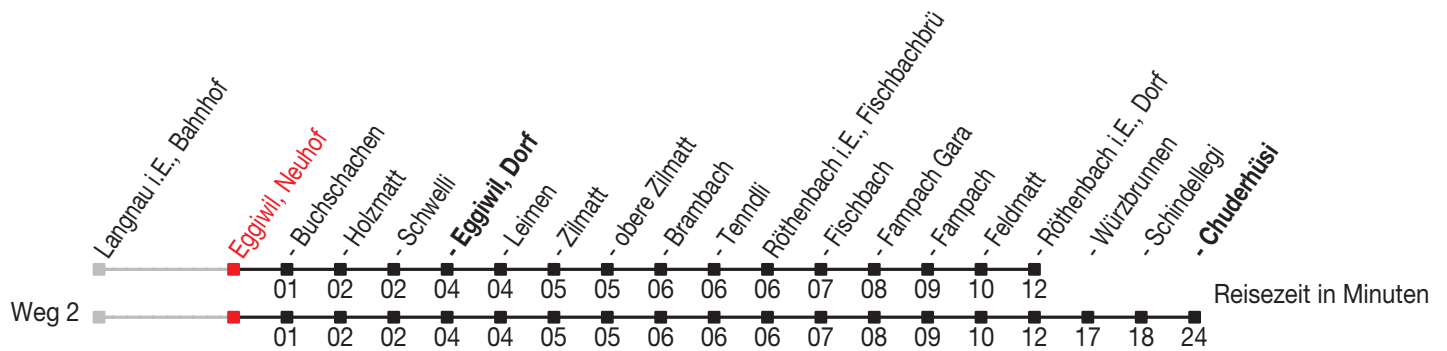

Abfahrtszeiten ab: Eggiwil, Neuhof

Gültig von 11.12.2011 bis 08.12.2012

271

Richtung: Röthenbach i.E., Dorf

Sonntagsfahrplan: 1. und 2. Januar, Karfreitag, Ostermontag, Auffahrt, Pfingstmontag, 1. August, 25. und 26. Dezember

Montag - Freitag			Samstag		Sonntag	
5	28	58	5		5	
6	28	58	6	28	6	28
7	28		7	28	7	58
8	28		8	28	8	
9	28		9	28	9	58 ^B 58 ^C _A
10	28		10	28	10	
11	28	58	11	28	11	58
12	28	58	12	28	12	
13	28		13	28	13	58 ^B 58 ^C _A
14	28		14	28	14	
15	28		15	28	15	58
16	28	58	16	28	16	
17	28	58	17	28	17	28
18	28	58	18	58	18	28
19	28		19		19	28
20	28		20	28	20	28
21	58		21	58	21	58
22			22		22	