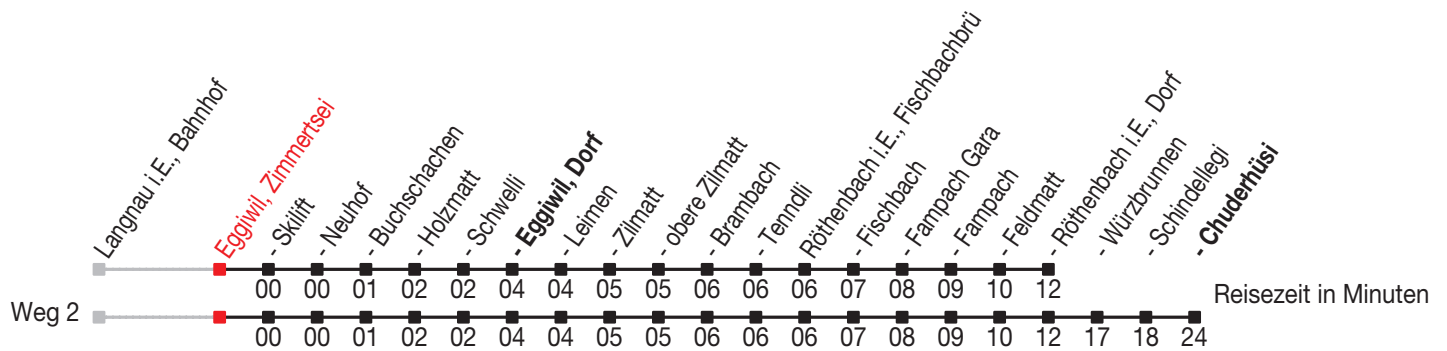

Abfahrtszeiten ab: Eggiwil, Zimmertsei

Gültig von 11.12.2011 bis 08.12.2012

271

Richtung: Röthenbach i.E., Dorf

Sonntagsfahrplan: 1. und 2. Januar, Karfreitag, Ostermontag, Auffahrt, Pfingstmontag, 1. August, 25. und 26. Dezember

Montag - Freitag			Samstag		Sonntag	
5	28	58	5		5	
6	28	58	6	28	6	28
7	28		7	28	7	58
8	28		8	28	8	
9	28		9	28	9	58 ^B 58 ^C _A
10	28		10	28	10	
11	28	58	11	28	11	58
12	28	58	12	28	12	
13	28		13	28	13	58 ^B 58 ^C _A
14	28		14	28	14	
15	28		15	28	15	58
16	28	58	16	28	16	
17	28	58	17	28	17	28
18	28	58	18	58	18	28
19	28		19		19	28
20	28		20	28	20	28
21	58		21	58	21	58
22			22		22	