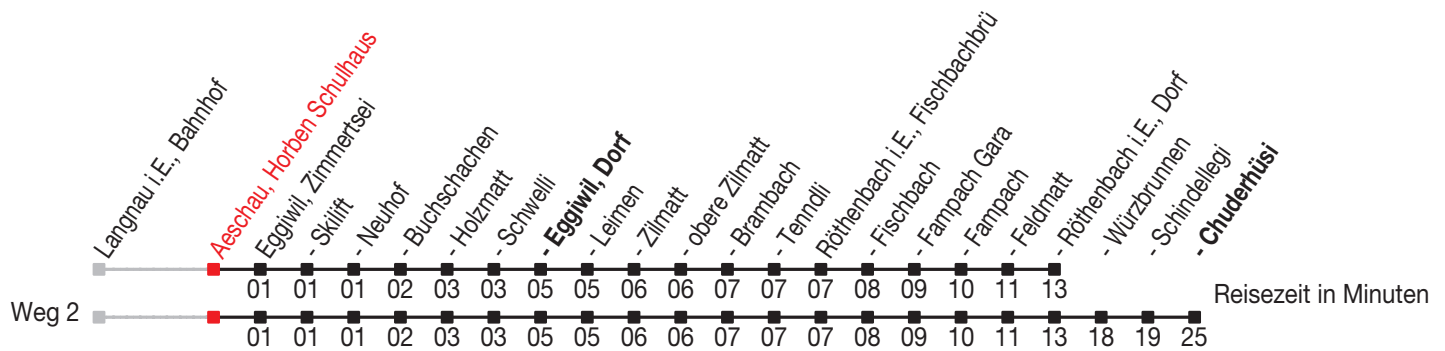

# Abfahrtszeiten ab: Aeschau, Horben Schulhaus

Gültig von 11.12.2011 bis 08.12.2012

### Richtung: Röthenbach i.E., Dorf

Sonntagsfahrplan: 1. und 2. Januar, Karfreitag, Ostermontag, Auffahrt, Pfingstmontag, 1. August, 25. und 26. Dezember

Montag - Freitag		Samstag		Sonntag	
5	27 57	5		5	
6	27 57	6	27	6	27
7	27	7	27	7	57
8	27	8	27	8	
9	27	9	27	9	57 <sup>B</sup> 57 <sup>C</sup> <sub>A</sub>
10	27	10	27	10	
11	27 57	11	27	11	57
12	27 57	12	27	12	
13	27	13	27	13	57 <sup>B</sup> 57 <sup>C</sup> <sub>A</sub>
14	27	14	27	14	
15	27	15	27	15	57
16	27 57	16	27	16	
17	27 57	17	27	17	27
18	27 57	18	57	18	27
19	27	19		19	27
20	27	20	27	20	27
21	57	21	57	21	57
22		22		22	