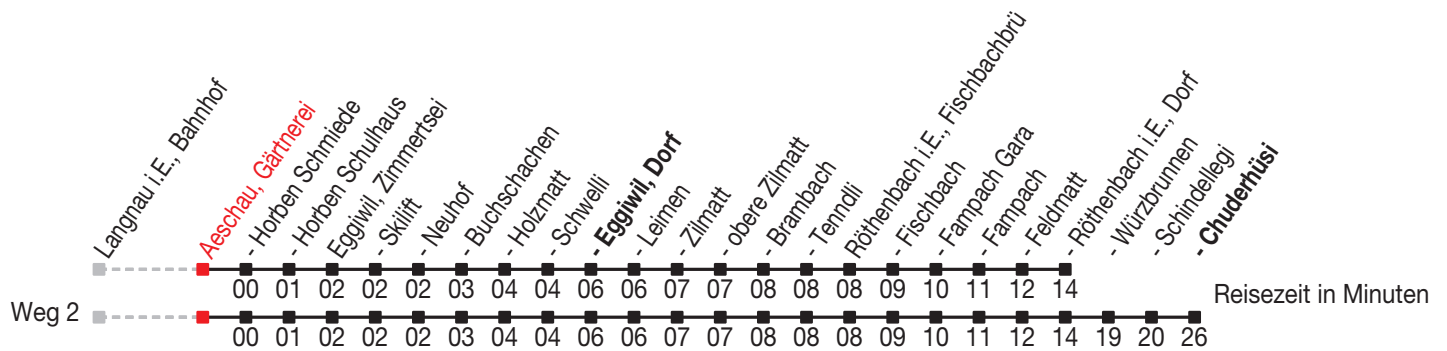

# Abfahrtszeiten ab: Aeschau, Gärtnerei

Gültig von 11.12.2011 bis 08.12.2012

## Richtung: Röthenbach i.E., Dorf

Sonntagsfahrplan: 1. und 2. Januar, Karfreitag, Ostermontag, Auffahrt, Pfingstmontag, 1. August, 25. und 26. Dezember

Montag - Freitag			Samstag		Sonntag	
5	26	56	5		5	
6	26	56	6	26	6	26
7	26		7	26	7	56
8	26		8	26	8	
9	26		9	26	9	56 <sup>B</sup> 56 <sup>C</sup> <sub>A</sub>
10	26		10	26	10	
11	26	56	11	26	11	56
12	26	56	12	26	12	
13	26		13	26	13	56 <sup>B</sup> 56 <sup>C</sup> <sub>A</sub>
14	26		14	26	14	
15	26		15	26	15	56
16	26	56	16	26	16	
17	26	56	17	26	17	26
18	26	56	18	56	18	26
19	26		19		19	26
20	26		20	26	20	26
21	56		21	56	21	56
22			22		22	