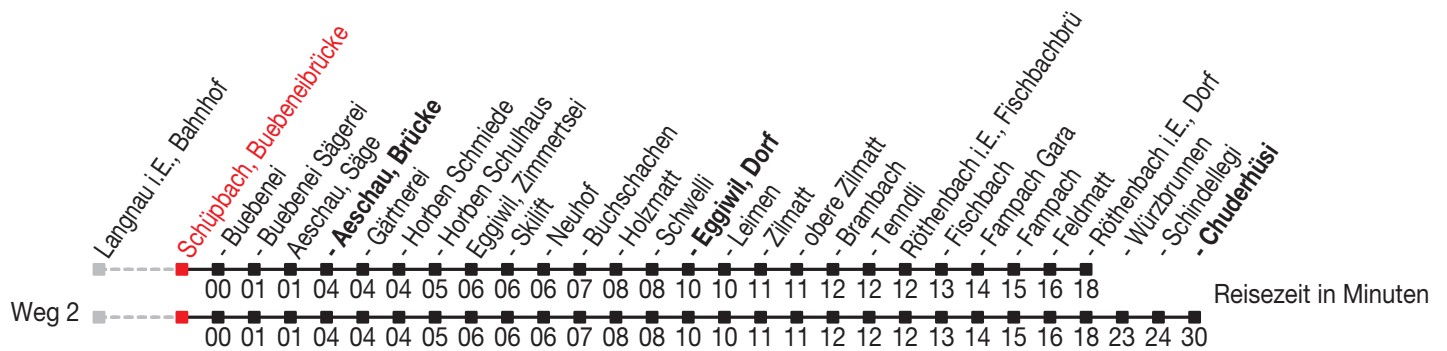

# Abfahrtszeiten ab: Schüpbach, Buebeneibrücke

Gültig von 11.12.2011 bis 08.12.2012

## Richtung: Röthenbach i.E., Dorf

Sonntagsfahrplan: 1. und 2. Januar, Karfreitag, Ostermontag, Auffahrt, Pfingstmontag, 1. August, 25. und 26. Dezember

Montag - Freitag			Samstag		Sonntag	
5	22	52	5		5	
6	22	52	6	22	6	22
7	22		7	22	7	52
8	22		8	22	8	
9	22		9	22	9	52 <sup>B</sup> 52 <sup>C</sup> <sub>A</sub>
10	22		10	22	10	
11	22	52	11	22	11	52
12	22	52	12	22	12	
13	22		13	22	13	52 <sup>B</sup> 52 <sup>C</sup> <sub>A</sub>
14	22		14	22	14	
15	22		15	22	15	52
16	22	52	16	22	16	
17	22	52	17	22	17	22
18	22	52	18	52	18	22
19	22		19		19	22
20	22		20	22	20	22
21	52		21	52	21	52
22			22		22	