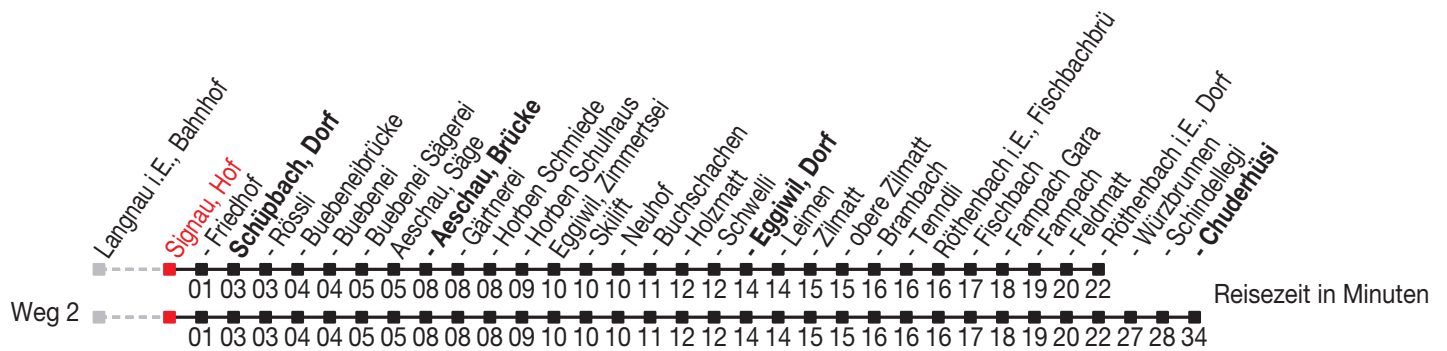

# Abfahrtszeiten ab: Signau, Hof

Gültig von 11.12.2011 bis 08.12.2012

## Richtung: Röthenbach i.E., Dorf

Sonntagsfahrplan: 1. und 2. Januar, Karfreitag, Ostermontag, Auffahrt, Pfingstmontag, 1. August, 25. und 26. Dezember

Montag - Freitag		Samstag		Sonntag	
5	48	5		5	
6	18 48	6		6	
7	18	7	18	7	48
8	18	8	18	8	
9	18	9	18	9	48 <sup>B</sup> 48 <sup>C</sup> <sub>A</sub>
10	18	10	18	10	
11	18 48	11	18	11	48
12	18 48	12	18	12	
13	18	13	18	13	48 <sup>B</sup> 48 <sup>C</sup> <sub>A</sub>
14	18	14	18	14	
15	18	15	18	15	48
16	18 48	16	18	16	
17	18 48	17	18	17	18
18	18 48	18	48	18	18
19	18	19		19	18
20	18	20	18	20	18
21	48	21	48	21	48
22		22		22	