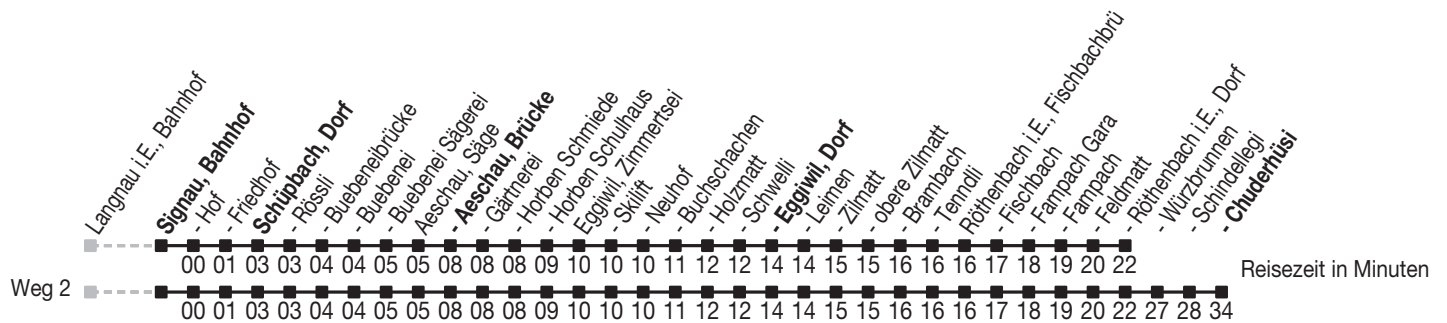

Abfahrtszeiten ab: Signau, Bahnhof

Gültig von 11.12.2011 bis 08.12.2012

271

Richtung: Röthenbach i.E., Dorf

Sonntagsfahrplan: 1. und 2. Januar, Karfreitag, Ostermontag, Auffahrt, Pfingstmontag, 1. August, 25. und 26. Dezember

Montag - Freitag	
5	48
6	18 48
7	18
8	18
9	18
10	18
11	18 48
12	18 48
13	18
14	18
15	18
16	18 48
17	18 48
18	18 48
19	18
20	18
21	48
22	

Samstag	
5	
6	
7	18
8	18
9	18
10	18
11	18
12	18
13	18
14	18
15	18
16	18
17	18
18	48
19	
20	18
21	48
22	

Sonntag	
5	
6	
7	48
8	
9	48 ^B 48 ^C _A
10	
11	48
12	
13	48 ^B 48 ^C _A
14	
15	48
16	
17	18
18	18
19	18
20	18
21	48
22	

Veloselbstverlad eingeschränkt

A=fährt Weg 2

B=Sonntage und allg. Feiertage vom 11 Dez - 29 Apr sowie 4 Nov - 2 Dez