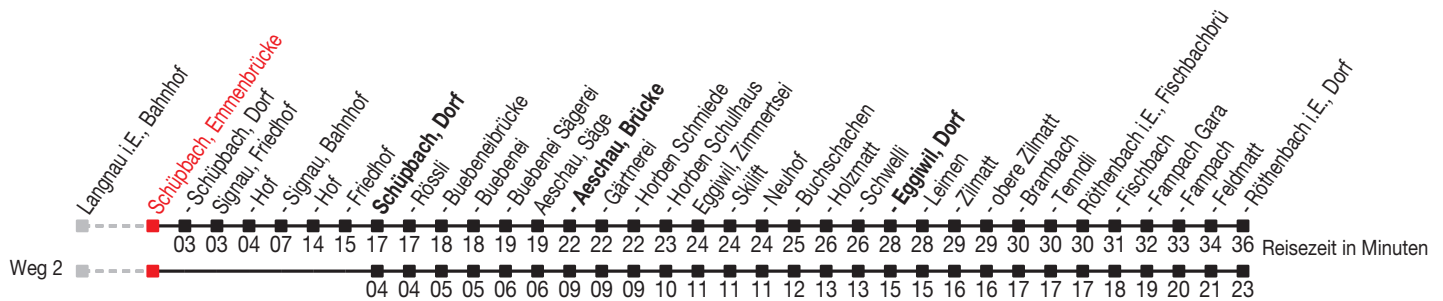

Abfahrtszeiten ab: Schüpbach, Emmenbrücke

Gültig von 11.12.2011 bis 08.12.2012

271

Richtung: Röthenbach i.E., Dorf

Sonntagsfahrplan: 1. und 2. Januar, Karfreitag, Ostermontag, Auffahrt, Pfingstmontag, 1. August, 25. und 26. Dezember

Montag - Freitag	
5	17 ^A 34
6	
7	
8	
9	
10	
11	04
12	
13	
14	
15	
16	04
17	
18	
19	
20	
21	
22	

Samstag	
5	
6	17 ^A
7	
8	
9	
10	
11	
12	
13	
14	
15	
16	
17	
18	
19	
20	
21	
22	

Sonntag	
5	
6	17 ^A
7	
8	
9	
10	
11	
12	
13	
14	
15	
16	
17	
18	
19	
20	
21	
22	