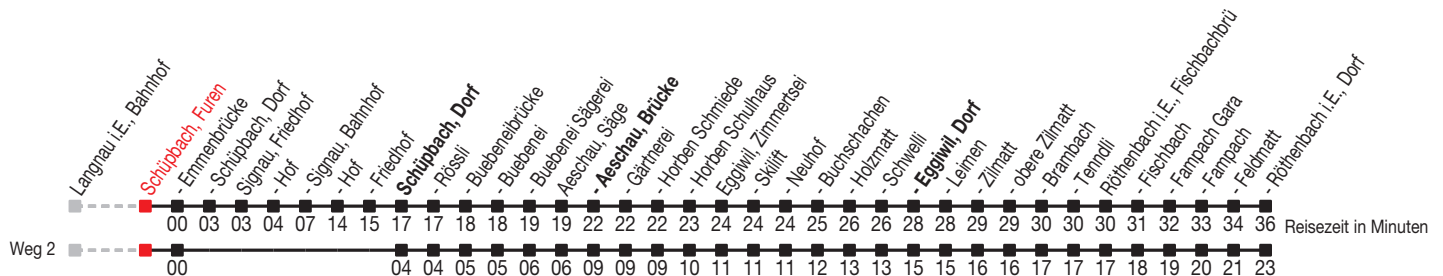

Abfahrtszeiten ab: Schüpbach, Furen

Gültig von 11.12.2011 bis 08.12.2012

271

Richtung: Röthenbach i.E., Dorf

Sonntagsfahrplan: 1. und 2. Januar, Karfreitag, Ostermontag, Auffahrt, Pfingstmontag, 1. August, 25. und 26. Dezember

Montag - Freitag		Samstag		Sonntag	
5	17 ^A 34	5		5	
6		6	17 ^A	6	17 ^A
7		7		7	
8		8		8	
9		9		9	
10		10		10	
11	04	11		11	
12		12		12	
13		13		13	
14		14		14	
15		15		15	
16	04	16		16	
17		17		17	
18		18		18	
19		19		19	
20		20		20	
21		21		21	
22		22		22	