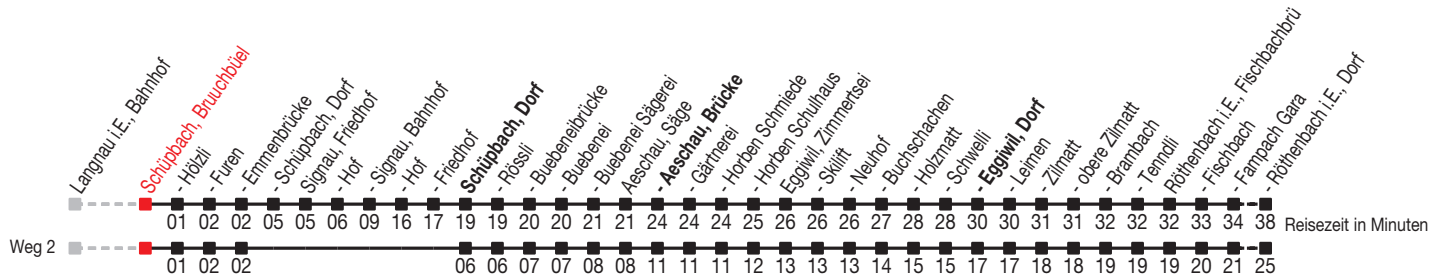

Abfahrtszeiten ab: Schüpbach, Bruuchbüel

Gültig von 11.12.2011 bis 08.12.2012

271

Richtung: Röthenbach i.E., Dorf

Sonntagsfahrplan: 1. und 2. Januar, Karfreitag, Ostermontag, Auffahrt, Pfingstmontag, 1. August, 25. und 26. Dezember

Montag - Freitag		Samstag		Sonntag	
5	15 ^A 32	5		5	
6		6	15 ^A	6	15 ^A
7		7		7	
8		8		8	
9		9		9	
10		10		10	
11	02	11		11	
12		12		12	
13		13		13	
14		14		14	
15		15		15	
16	02	16		16	
17		17		17	
18		18		18	
19		19		19	
20		20		20	
21		21		21	
22		22		22	