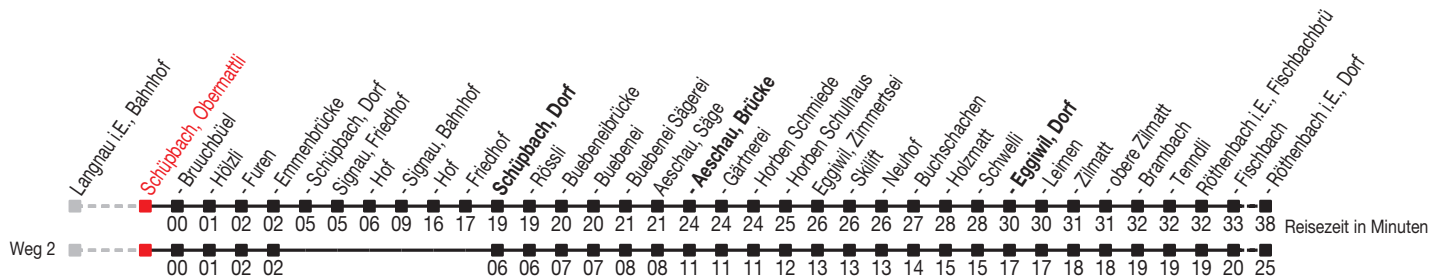

Abfahrtszeiten ab: Schüpbach, Obermattli

Gültig von 11.12.2011 bis 08.12.2012

271

Richtung: Röthenbach i.E., Dorf

Sonntagsfahrplan: 1. und 2. Januar, Karfreitag, Ostermontag, Auffahrt, Pfingstmontag, 1. August, 25. und 26. Dezember

Montag - Freitag		Samstag		Sonntag	
5	15 ^A 32	5		5	
6		6	15 ^A	6	15 ^A
7		7		7	
8		8		8	
9		9		9	
10		10		10	
11	02	11		11	
12		12		12	
13		13		13	
14		14		14	
15		15		15	
16	02	16		16	
17		17		17	
18		18		18	
19		19		19	
20		20		20	
21		21		21	
22		22		22	