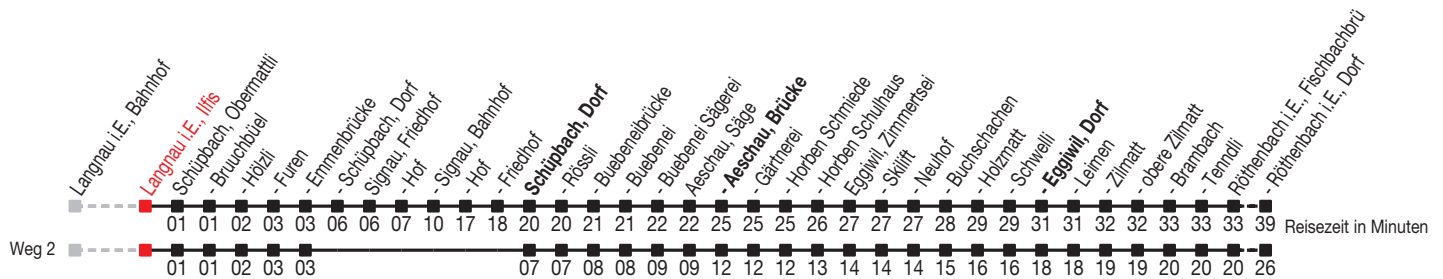

Abfahrtszeiten ab: Langnau i.E., Ilfis

Gültig von 11.12.2011 bis 08.12.2012

271

Richtung: Röthenbach i.E., Dorf

Sonntagsfahrplan: 1. und 2. Januar, Karfreitag, Ostermontag, Auffahrt, Pfingstmontag, 1. August, 25. und 26. Dezember

Montag - Freitag	
5	14 ^A 31
6	
7	
8	
9	
10	
11	01
12	
13	
14	
15	
16	01
17	
18	
19	
20	
21	
22	

Samstag	
5	
6	14 ^A
7	
8	
9	
10	
11	
12	
13	
14	
15	
16	
17	
18	
19	
20	
21	
22	

Sonntag	
5	
6	14 ^A
7	
8	
9	
10	
11	
12	
13	
14	
15	
16	
17	
18	
19	
20	
21	
22	