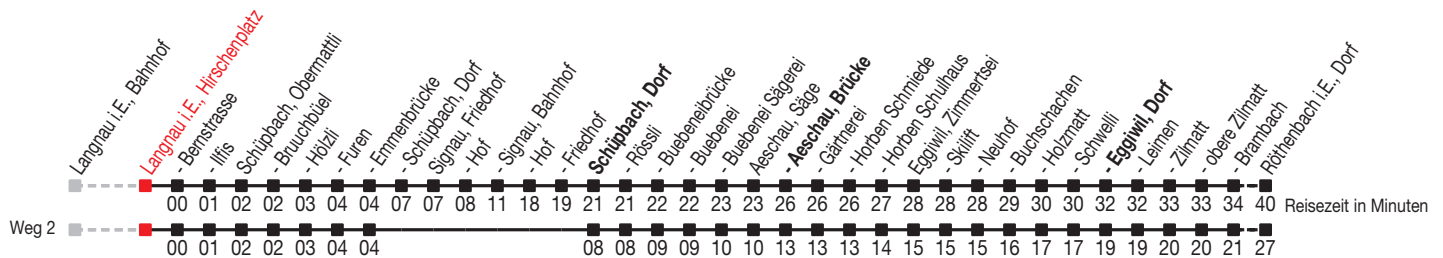

# Abfahrtszeiten ab: Langnau i.E., Hirschenplatz

Gültig von 11.12.2011 bis 08.12.2012

## Richtung: Röthenbach i.E., Dorf

Sonntagsfahrplan: 1. und 2. Januar, Karfreitag, Ostermontag, Auffahrt, Pfingstmontag, 1. August, 25. und 26. Dezember

Montag - Freitag		Samstag		Sonntag	
5	13 <sup>A</sup> 30	5		5	
6		6	13 <sup>A</sup>	6	13 <sup>A</sup>
7		7		7	
8		8		8	
9		9		9	
10		10		10	
11	00	11		11	
12		12		12	
13		13		13	
14		14		14	
15		15		15	
16	00	16		16	
17		17		17	
18		18		18	
19		19		19	
20		20		20	
21		21		21	
22		22		22	