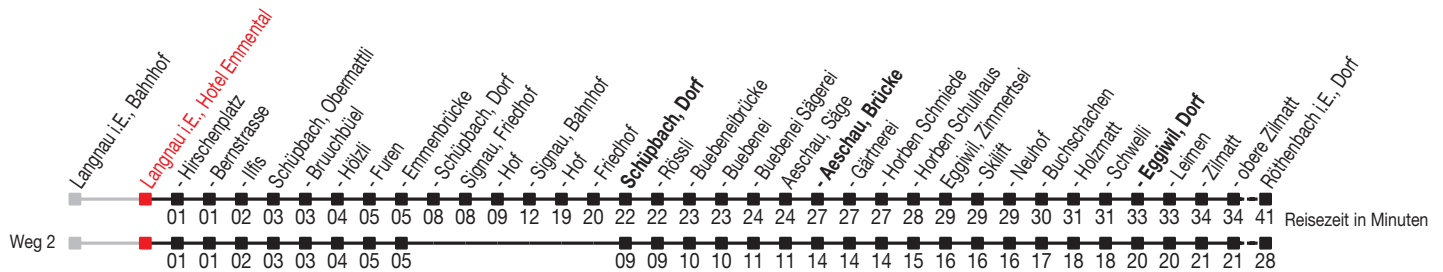

# Abfahrtszeiten ab: Langnau i.E., Hotel Emmental

Gültig von 11.12.2011 bis 08.12.2012

### Richtung: Röthenbach i.E., Dorf

Sonntagsfahrplan: 1. und 2. Januar, Karfreitag, Ostermontag, Auffahrt, Pfingstmontag, 1. August, 25. und 26. Dezember

Montag - Freitag		Samstag		Sonntag	
5	12 <sup>A</sup> 29	5		5	
6		6	12 <sup>A</sup>	6	12 <sup>A</sup>
7		7		7	
8		8		8	
9		9		9	
10	59	10		10	
11		11		11	
12		12		12	
13		13		13	
14		14		14	
15	59	15		15	
16		16		16	
17		17		17	
18		18		18	
19		19		19	
20		20		20	
21		21		21	
22		22		22	