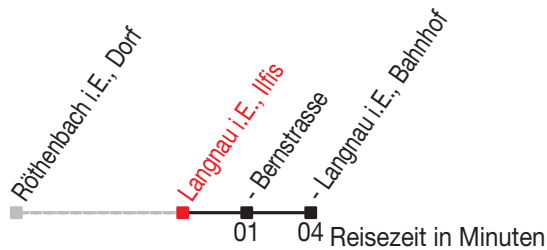

Abfahrtszeiten ab: Langnau i.E., Ilfis

Gültig von 11.12.2011 bis 08.12.2012

271

Richtung: Langnau i.E., Bahnhof

Sonntagsfahrplan: 1. und 2. Januar, Karfreitag, Ostermontag, Auffahrt, Pfingstmontag, 1. August, 25. und 26. Dezember