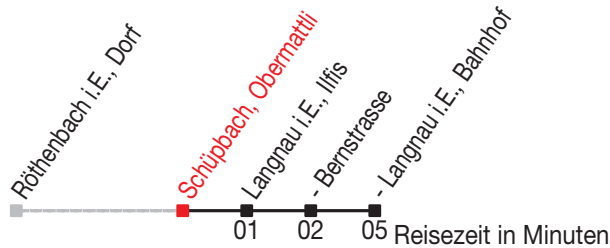

# Abfahrtszeiten ab: Schüpbach, Obermattli

Gültig von 11.12.2011 bis 08.12.2012

## 271

Richtung: Langnau i.E., Bahnhof

Sonntagsfahrplan: 1. und 2. Januar, Karfreitag, Ostermontag, Auffahrt, Pfingstmontag, 1. August, 25. und 26. Dezember

Montag - Freitag		Samstag		Sonntag	
5		5		5	
6		6		6	
7		7		7	
8		8		8	
9	24	9		9	
10		10		10	
11		11		11	
12		12		12	
13		13		13	
14		14		14	
15	24	15		15	
16		16		16	
17		17		17	
18		18		18	
19		19		19	
20	24	20		20	
21		21		21	
22	39	22	39	22	39