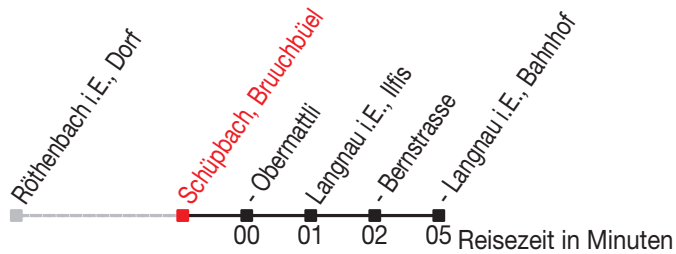

Abfahrtszeiten ab: Schüpbach, Bruuchbüel

Gültig von 11.12.2011 bis 08.12.2012

271

Richtung: Langnau i.E., Bahnhof

Sonntagsfahrplan: 1. und 2. Januar, Karfreitag, Ostermontag, Auffahrt, Pfingstmontag, 1. August, 25. und 26. Dezember