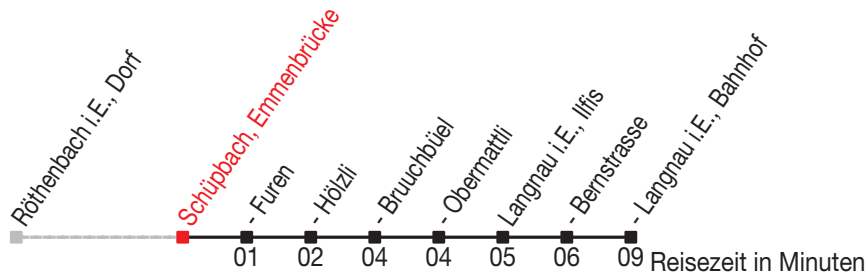

# Abfahrtszeiten ab: Schüpbach, Emmenbrücke

Gültig von 11.12.2011 bis 08.12.2012

## 271

Richtung: Langnau i.E., Bahnhof

Sonntagsfahrplan: 1. und 2. Januar, Karfreitag, Ostermontag, Auffahrt, Pfingstmontag, 1. August, 25. und 26. Dezember

Montag - Freitag		Samstag		Sonntag	
5		5		5	
6		6		6	
7		7		7	
8		8		8	
9	20	9		9	
10		10		10	
11		11		11	
12		12		12	
13		13		13	
14		14		14	
15	20	15		15	
16		16		16	
17		17		17	
18		18		18	
19		19		19	
20	20	20		20	
21		21		21	
22	35	22	35	22	35