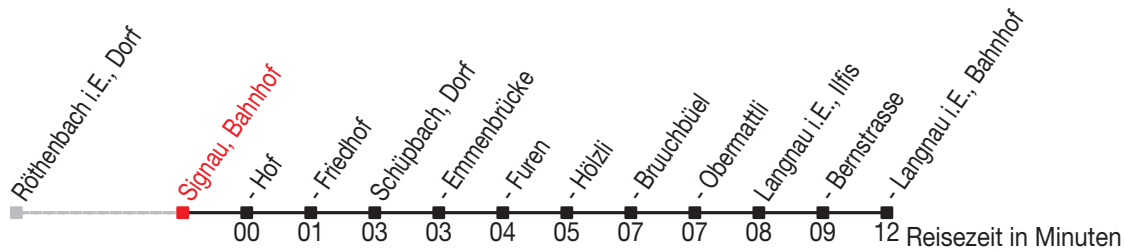

Abfahrtszeiten ab: Signau, Bahnhof

Gültig von 11.12.2011 bis 08.12.2012

271

Richtung: Langnau i.E., Bahnhof

Sonntagsfahrplan: 1. und 2. Januar, Karfreitag, Ostermontag, Auffahrt, Pfingstmontag, 1. August, 25. und 26. Dezember

Montag - Freitag		Samstag		Sonntag	
5					
6					
7					
8					
9	17				
10					
11					
12					
13					
14					
15	17				
16					
17					
18					
19					
20	17				
21					
22					

Veloselbstverlad eingeschränkt