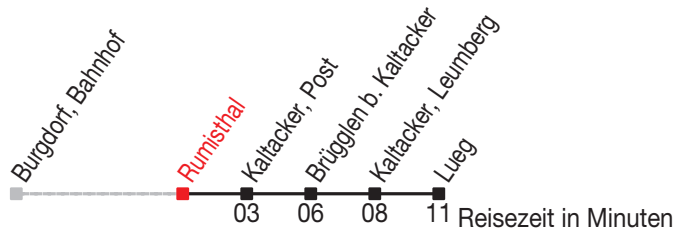

# Abfahrtszeiten ab: Rumisthal

Gültig von 11.12.2011 bis 08.12.2012

## 468

Richtung: Lueg

Sonntagsfahrplan: 1. und 2. Januar, Karfreitag, Ostermontag, Auffahrt, Pfingstmontag, 1. August, 25. und 26. Dezember

Montag - Freitag	
5	
6	12 <sup>A</sup> 58 <sup>A</sup>
7	58
8	58
9	58
10	58
11	
12	07 58
13	58
14	58
15	58
16	58
17	58
18	
19	
20	
21	
22	