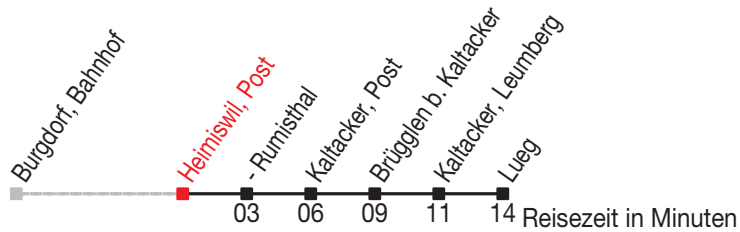

# Abfahrtszeiten ab: Heimiswil, Post

Gültig von 11.12.2011 bis 08.12.2012

## 468

Richtung: Lueg

Sonntagsfahrplan: 1. und 2. Januar, Karfreitag, Ostermontag, Auffahrt, Pfingstmontag, 1. August, 25. und 26. Dezember

Montag - Freitag		Samstag		Sonntag	
5		5		5	
6	09 <sup>A</sup> 55 <sup>A</sup>	6	09 <sup>A</sup> 55 <sup>A</sup>	6	
7	55	7	55	7	57
8	55	8	55	8	57
9	55	9	55	9	57
10	55	10	55	10	57
11		11	55	11	57
12	04 55	12	55	12	57
13	55	13	55	13	57
14	55	14	55	14	57
15	55	15	55	15	57
16	55	16	55	16	57
17	55	17	55	17	57
18		18		18	
19		19		19	
20		20		20	
21		21		21	
22		22		22	