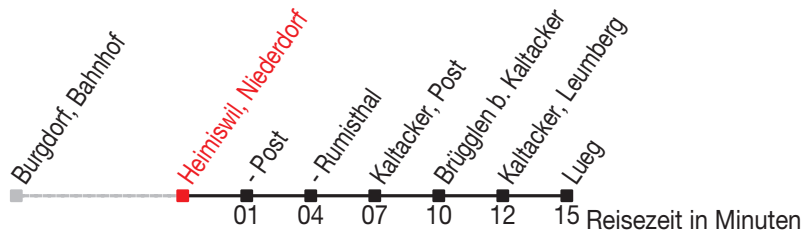

# Abfahrtszeiten ab: Heimiswil, Niederdorf

Gültig von 11.12.2011 bis 08.12.2012

## 468

Richtung: Lueg

Sonntagsfahrplan: 1. und 2. Januar, Karfreitag, Ostermontag, Auffahrt, Pfingstmontag, 1. August, 25. und 26. Dezember

Montag - Freitag	
5	
6	08 <sup>A</sup> 54 <sup>A</sup>
7	54
8	54
9	54
10	54
11	
12	03 54
13	54
14	54
15	54
16	54
17	54
18	
19	23 <sup>A</sup>
20	
21	
22	