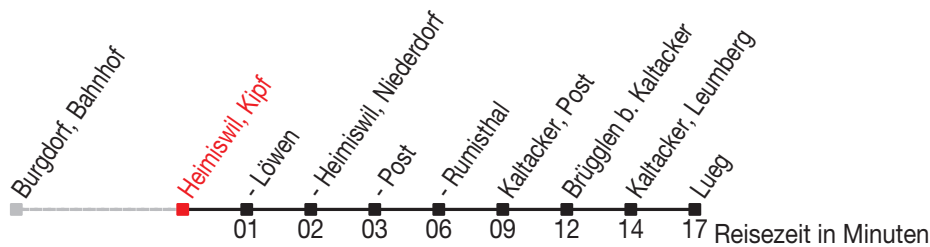

Abfahrtszeiten ab: Heimiswil, Kipf

Gültig von 11.12.2011 bis 08.12.2012

468

Richtung: Lueg

Sonntagsfahrplan: 1. und 2. Januar, Karfreitag, Ostermontag, Auffahrt, Pfingstmontag, 1. August, 25. und 26. Dezember