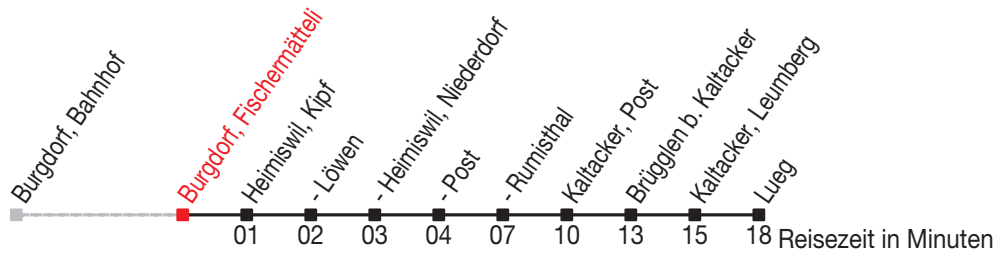

Abfahrtszeiten ab: Burgdorf, Fischermätteli

Gültig von 11.12.2011 bis 08.12.2012

468

Richtung: Lueg

Sonntagsfahrplan: 1. und 2. Januar, Karfreitag, Ostermontag, Auffahrt, Pfingstmontag, 1. August, 25. und 26. Dezember