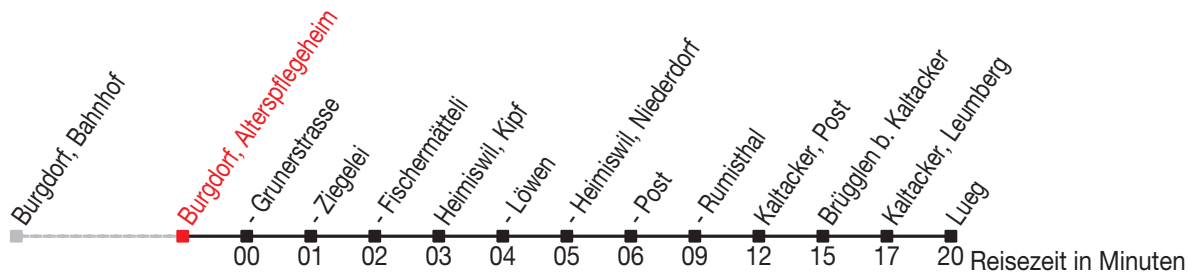

Abfahrtszeiten ab: Burgdorf, Alterspflegeheim

Gültig von 11.12.2011 bis 08.12.2012

468

Richtung: Lueg

Sonntagsfahrplan: 1. und 2. Januar, Karfreitag, Ostermontag, Auffahrt, Pfingstmontag, 1. August, 25. und 26. Dezember