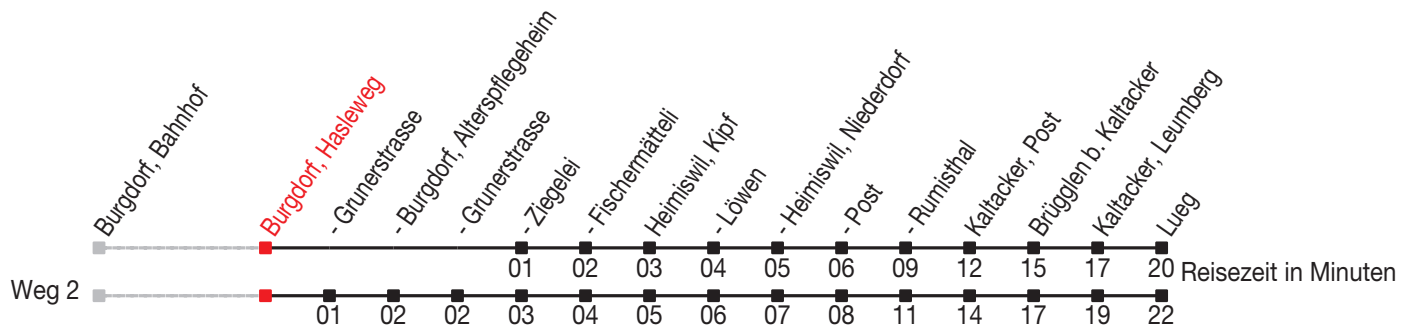

Abfahrtszeiten ab: Burgdorf, Hasleweg

Gültig von 11.12.2011 bis 08.12.2012

468

Richtung: Lueg

Sonntagsfahrplan: 1. und 2. Januar, Karfreitag, Ostermontag, Auffahrt, Pfingstmontag, 1. August, 25. und 26. Dezember

Montag - Freitag		Samstag		Sonntag	
5		5		5	
6	03 ^c 49 ^c	6	03 ^c 49 ^c	6	
7	49	7	49	7	49 ^A
8	49	8	49	8	49 ^A
9	49	9	49	9	49 ^A
10	49	10	49	10	49 ^A
11	58	11	49	11	49 ^A
12	49	12	49	12	49 ^A
13	49	13	49	13	49 ^A
14	49	14	49	14	49 ^A
15	49	15	49	15	49 ^A
16	49	16	49	16	49 ^A
17	49	17	49	17	49 ^A
18	49 ^B	18	49 ^B	18	49 ^A _B
19	18 ^c	19	18 ^c	19	18 ^A _C
20		20		20	
21		21		21	
22		22		22	