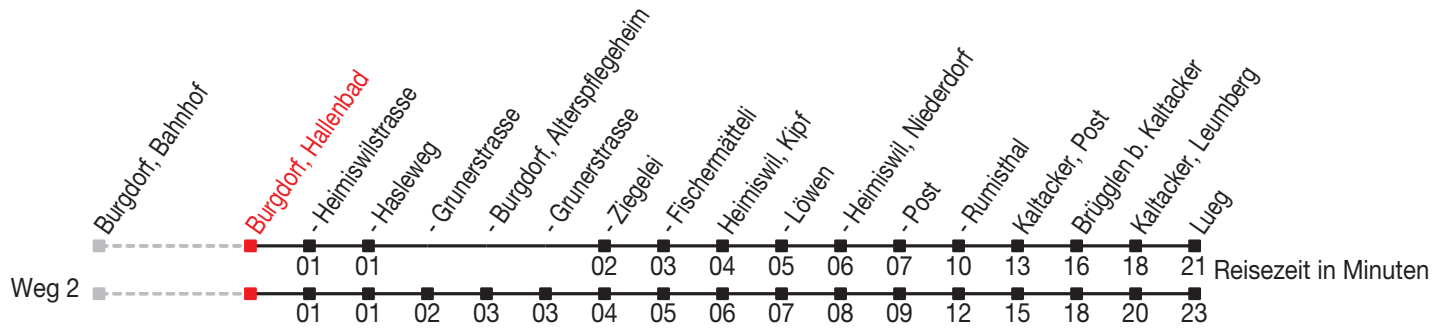

Abfahrtszeiten ab: Burgdorf, Hallenbad

Gültig von 11.12.2011 bis 08.12.2012

468

Richtung: Lueg

Sonntagsfahrplan: 1. und 2. Januar, Karfreitag, Ostermontag, Auffahrt, Pfingstmontag, 1. August, 25. und 26. Dezember

Montag - Freitag		Samstag		Sonntag	
5		5		5	
6	02 ^C 48 ^C	6	02 ^C 48 ^C	6	
7	48	7	48	7	48 ^A
8	48	8	48	8	48 ^A
9	48	9	48	9	48 ^A
10	48	10	48	10	48 ^A
11	57	11	48	11	48 ^A
12	48	12	48	12	48 ^A
13	48	13	48	13	48 ^A
14	48	14	48	14	48 ^A
15	48	15	48	15	48 ^A
16	48	16	48	16	48 ^A
17	48	17	48	17	48 ^A
18	48 ^B	18	48 ^B	18	48 ^A _B
19	17 ^C	19	17 ^C	19	17 ^A _C
20		20		20	
21		21		21	
22		22		22	