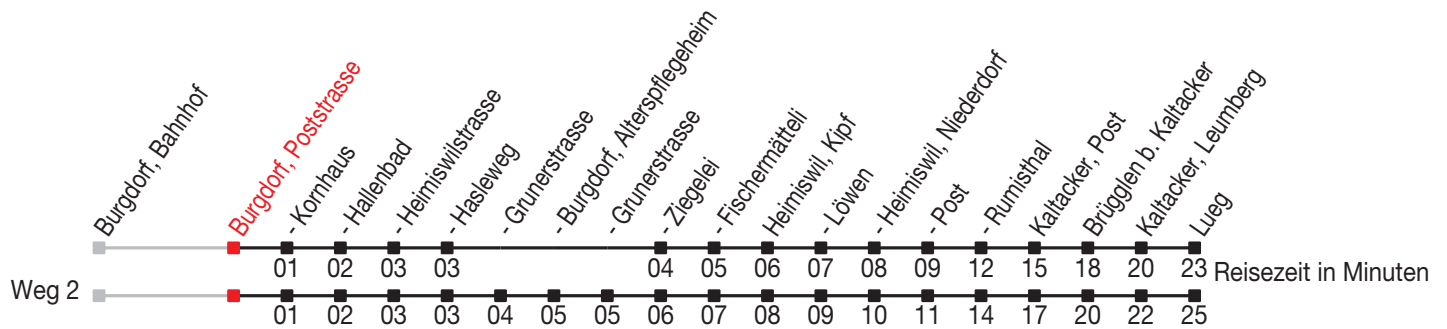

Abfahrtszeiten ab: Burgdorf, Poststrasse

Gültig von 11.12.2011 bis 08.12.2012

468

Richtung: Lueg

Sonntagsfahrplan: 1. und 2. Januar, Karfreitag, Ostermontag, Auffahrt, Pfingstmontag, 1. August, 25. und 26. Dezember

Montag - Freitag		Samstag		Sonntag	
5		5		5	
6	00 ^c 46 ^c	6	00 ^c 46 ^c	6	
7	46	7	46	7	46 ^A
8	46	8	46	8	46 ^A
9	46	9	46	9	46 ^A
10	46	10	46	10	46 ^A
11	55	11	46	11	46 ^A
12	46	12	46	12	46 ^A
13	46	13	46	13	46 ^A
14	46	14	46	14	46 ^A
15	46	15	46	15	46 ^A
16	46	16	46	16	46 ^A
17	46	17	46	17	46 ^A
18	46 ^B	18	46 ^B	18	46 ^A _B
19	15 ^c	19	15 ^c	19	15 ^A _C
20		20		20	
21		21		21	
22		22		22	