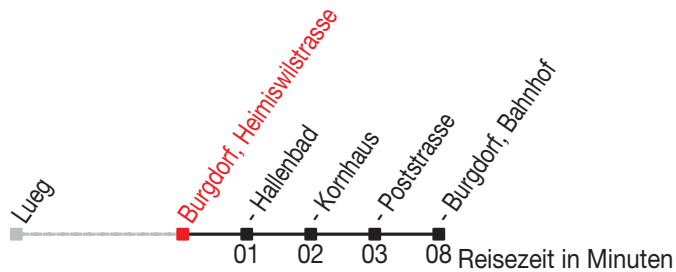

Abfahrtszeiten ab: Burgdorf, Heimiswilstrasse

Gültig von 11.12.2011 bis 08.12.2012

468

Richtung: Burgdorf, Bahnhof

Sonntagsfahrplan: 1. und 2. Januar, Karfreitag, Ostermontag, Auffahrt, Pfingstmontag, 1. August, 25. und 26. Dezember