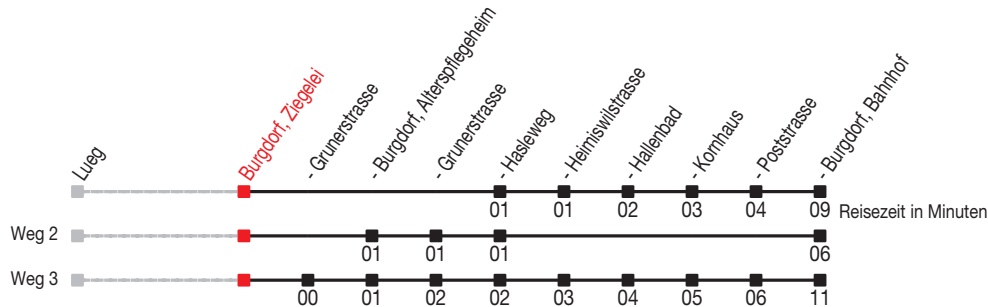

Abfahrtszeiten ab: Burgdorf, Ziegelei

Gültig von 11.12.2011 bis 08.12.2012

468

Richtung: Burgdorf, Bahnhof

Sonntagsfahrplan: 1. und 2. Januar, Karfreitag, Ostermontag, Auffahrt, Pfingstmontag, 1. August, 25. und 26. Dezember

Montag - Freitag	
5	31 ^B
6	34
7	19
8	34
9	34
10	34
11	34
12	34
13	34
14	34
15	34
16	34
17	34
18	34
19	04
20	39 ^C _A
21	39 ^C _A
22	54 ^C _A
23	54 ^C _A
0	54 ^C _A

Samstag	
5	31 ^B
6	34
7	19
8	34
9	34
10	34
11	34
12	34
13	34
14	34
15	34
16	34
17	34
18	34
19	04
20	39 ^C _A
21	39 ^C _A
22	54 ^C _A
23	54 ^C _A
0	54 ^C _A

Sonntag	
5	
6	
7	17 ^B
8	32 ^B
9	32 ^B
10	32 ^B
11	32 ^B
12	32 ^B
13	32 ^B
14	32 ^B
15	32 ^B
16	32 ^B
17	32 ^B
18	32 ^B
19	02 ^B
20	39 ^C _A
21	39 ^C _A
22	54 ^C _A
23	54 ^C _A
0	54 ^C _A

Veloselbstverlad eingeschränkt