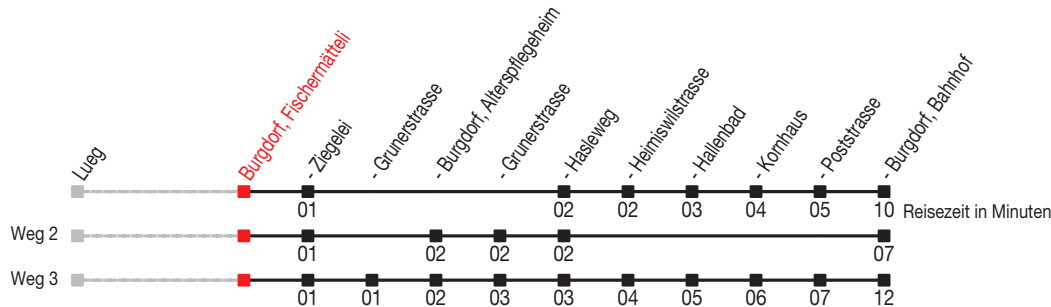

Abfahrtszeiten ab: Burgdorf, Fischermätteli

Gültig von 11.12.2011 bis 08.12.2012

468

Richtung: Burgdorf, Bahnhof

Sonntagsfahrplan: 1. und 2. Januar, Karfreitag, Ostermontag, Auffahrt, Pfingstmontag, 1. August, 25. und 26. Dezember

Montag - Freitag		Samstag		Sonntag	
5	30 ^B	5	30 ^B	5	
6	33	6	33	6	
7	18	7	18	7	16 ^B
8	33	8	33	8	31 ^B
9	33	9	33	9	31 ^B
10	33	10	33	10	31 ^B
11	33	11	33	11	31 ^B
12	33	12	33	12	31 ^B
13	33	13	33	13	31 ^B
14	33	14	33	14	31 ^B
15	33	15	33	15	31 ^B
16	33	16	33	16	31 ^B
17	33	17	33	17	31 ^B
18	33	18	33	18	31 ^B
19	03	19	03	19	01 ^B
20	38 ^C _A	20	38 ^C _A	20	38 ^C _A
21	38 ^C _A	21	38 ^C _A	21	38 ^C _A
22	53 ^C _A	22	53 ^C _A	22	53 ^C _A
23	53 ^C _A	23	53 ^C _A	23	53 ^C _A
0	53 ^C _A	0	53 ^C _A	0	53 ^C _A

Veloselbstverlad eingeschränkt

A=fährt Weg 2

B=fährt Weg 3

C=Nachttaxi; verkehrt nur bei Bedarf auf telefonische Voranmeldung Tel 0800 80 4100.Spezialpreis, sämtliche Fahrausweise und Abonnemente ungültig.