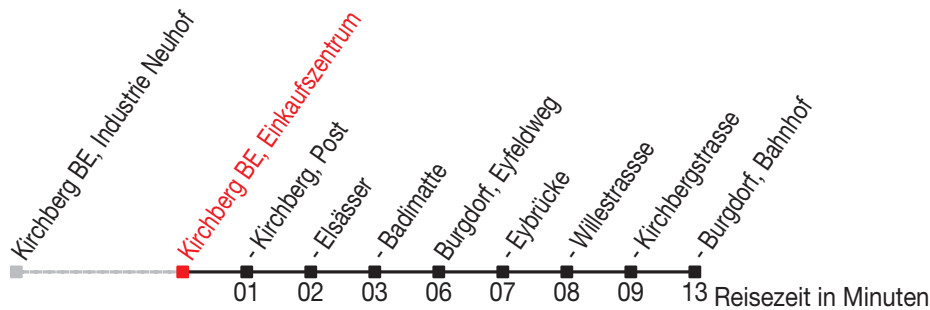

467

Richtung: Burgdorf, Bahnhof