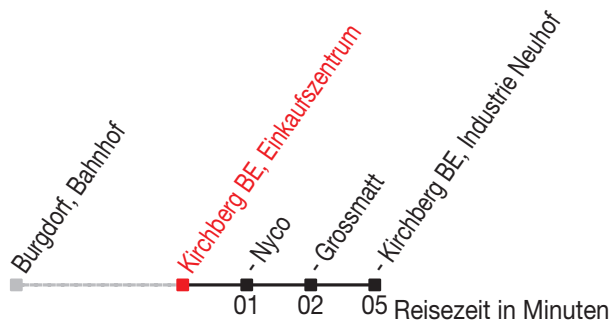

Abfahrtszeiten ab: Kirchberg BE, Einkaufszentrum

Gültig von 11.12.2011 bis 08.12.2012

467

Richtung: Kirchberg BE, Industrie Neuhof

Sonntagsfahrplan: 1. und 2. Januar, Karfreitag, Ostermontag, Auffahrt, Pfingstmontag, 1. August, 25. und 26. Dezember