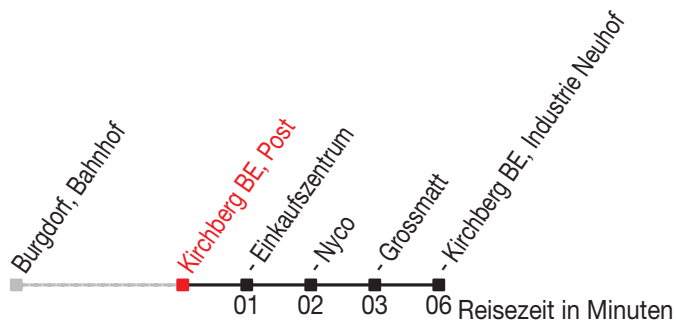

Abfahrtszeiten ab: Kirchberg BE, Post

Gültig von 11.12.2011 bis 08.12.2012

467

Richtung: Kirchberg BE, Industrie Neuhof

Sonntagsfahrplan: 1. und 2. Januar, Karfreitag, Ostermontag, Auffahrt, Pfingstmontag, 1. August, 25. und 26. Dezember