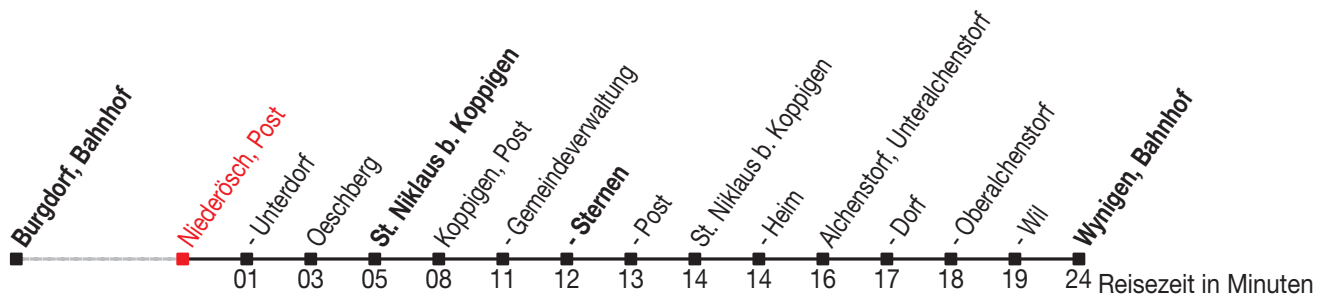

Abfahrtszeiten ab: Niederösch, Post

Gültig von 11.12.2011 bis 08.12.2012

466

Richtung: Wynigen, Bahnhof

Sonntagsfahrplan: 1. und 2. Januar, Karfreitag, Ostermontag, Auffahrt, Pfingstmontag, 1. August, 25. und 26. Dezember

Montag - Freitag		Samstag		Sonntag	
5		5		5	
6	00	6	00	6	
7	00	7	00	7	00
8	00	8	00	8	00
9	00 ^A	9	00 ^A	9	00 ^A
10	00 ^A	10	00 ^A	10	00 ^A
11	00	11	00	11	00
12	00	12	00	12	00
13	00	13	00	13	00
14	00	14	00	14	00
15	00	15	00	15	00
16	00	16	00	16	00
17	00	17	00	17	00
18	00	18	00	18	00
19	00	19	00	19	00
20	00	20	00	20	00
21	00	21	00	21	00
22	00 ^A	22	00 ^A	22	00 ^A
23	00 ^A	23	00 ^A	23	00 ^A