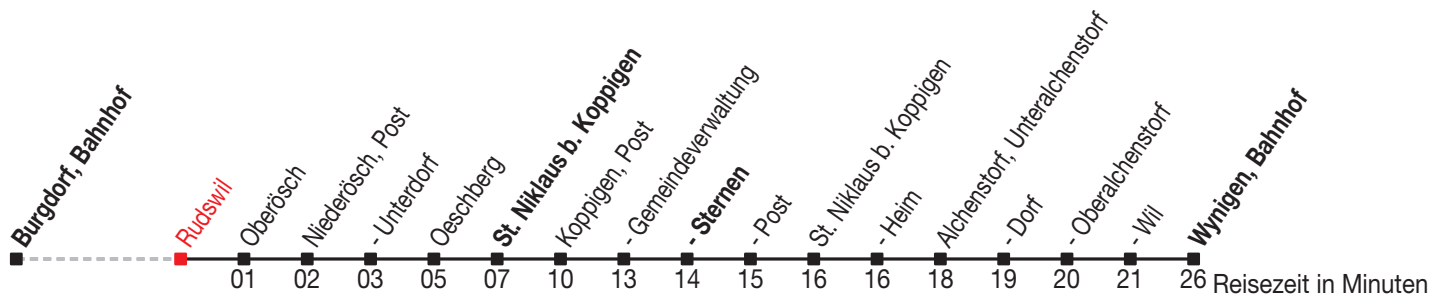

Abfahrtszeiten ab: Rudswil

Gültig von 11.12.2011 bis 08.12.2012

466

Richtung: Wynigen, Bahnhof

Sonntagsfahrplan: 1. und 2. Januar, Karfreitag, Ostermontag, Auffahrt, Pfingstmontag, 1. August, 25. und 26. Dezember

Montag - Freitag		Samstag		Sonntag	
5	58	5	58	5	
6	58	6	58	6	58
7	58	7	58	7	58
8	58 ^A	8	58 ^A	8	58 ^A
9	58 ^A	9	58 ^A	9	58 ^A
10	58	10	58	10	58
11	58	11	58	11	58
12	58	12	58	12	58
13	58	13	58	13	58
14	58	14	58	14	58
15	58	15	58	15	58
16	58	16	58	16	58
17	58	17	58	17	58
18	58	18	58	18	58
19	58	19	58	19	58
20	58	20	58	20	58
21	58 ^A	21	58 ^A	21	58 ^A
22	58 ^A	22	58 ^A	22	58 ^A